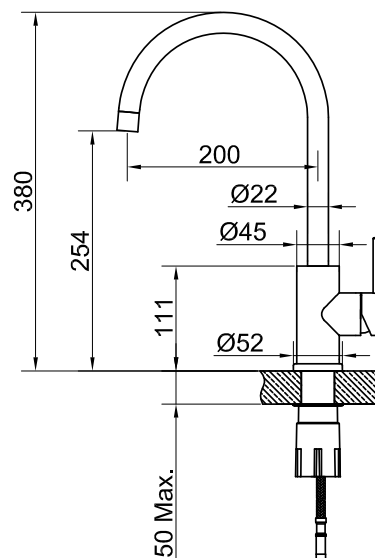

Steel Curve Shadow

Köksblandare i rostfritt stål. Tidlös klassiker i avskalad tappning med mjukt rundad form.

Art nr	RSK	Pris
30003	8310664	3295:-

Tekniska data:
Håltagning: 35 mm
Vridbar: 360°

MÅTT